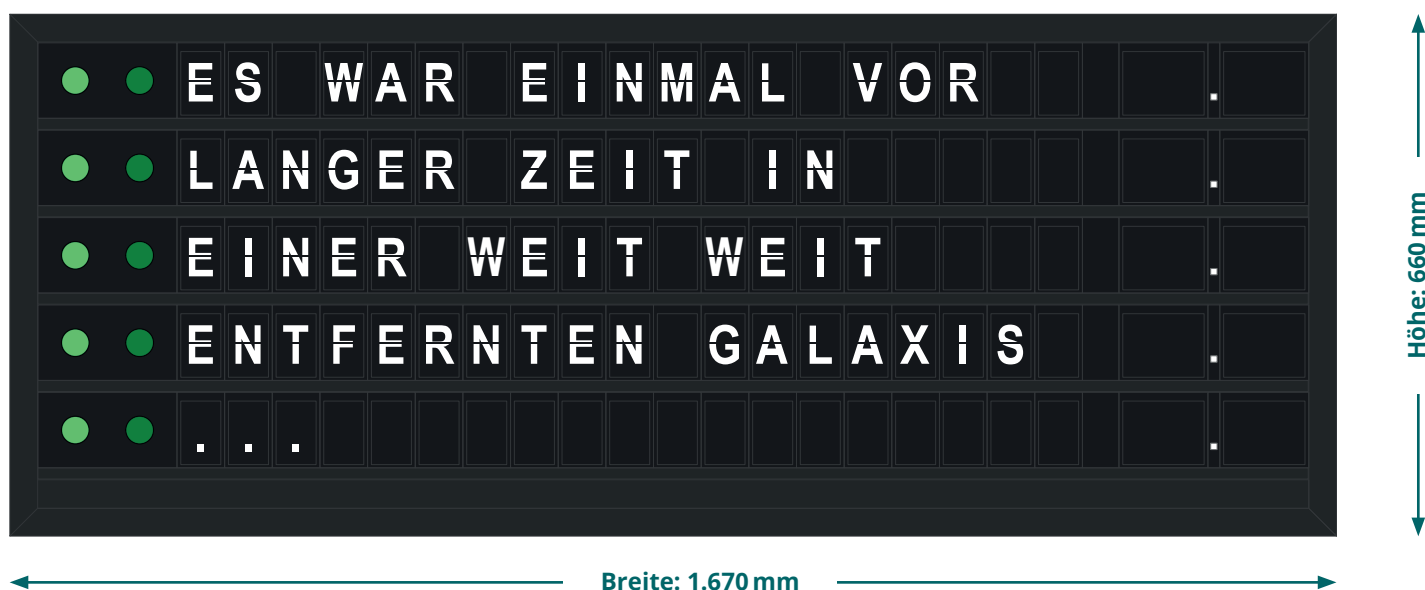

FALLBLATT-Anzeiger Vermietung

Garantierte Aufmerksamkeit

Mit einer mechanischen Anzeigetafel können Sie **maximale Aufmerksamkeit** erzielen und sich von Ihren Wettbewerbern deutlich abheben.

Sobald das typische Rasseln beginnt, kann man sich auf die nächste Nachricht freuen, die wie magisch erscheint.

Aus der letzten mechanischen Abflugtafel von Terminal 1 des Flughafen Köln Bonn hat *vierkant* eine **analoge Anzeige für digitale Informationen** gebaut. Ein kompaktes und robustes Gehäuse beherbergt 5 Paar Boarding Lampen, 95 Buchstaben-Kassetten und 5 Abflugzeit-Kassetten.

Maße: **1.670 x 660 x 250 mm**

Gewicht: **100 kg**

Gehäuse: **Aluminium und Stahl**

Technische Daten

- › Originale Technik vom Flughafen
- › Robuste Industriequalität (Kassetten von Fa. Omega)
- › 95 Buchstaben- und 5 Uhrzeit-Kassetten
- › 19 Spalten, 5 Zeilen
- › Darstellung von Buchstaben (A-Z), Zahlen (0-9), Sonderzeichen (. - ') und Leerzeichen
- › Moderne Computertechnologie mit Ethernet-Schnittstelle
- › Einfache Montage und Inbetriebnahme
- › Typisches Rasseln beim Umschalten